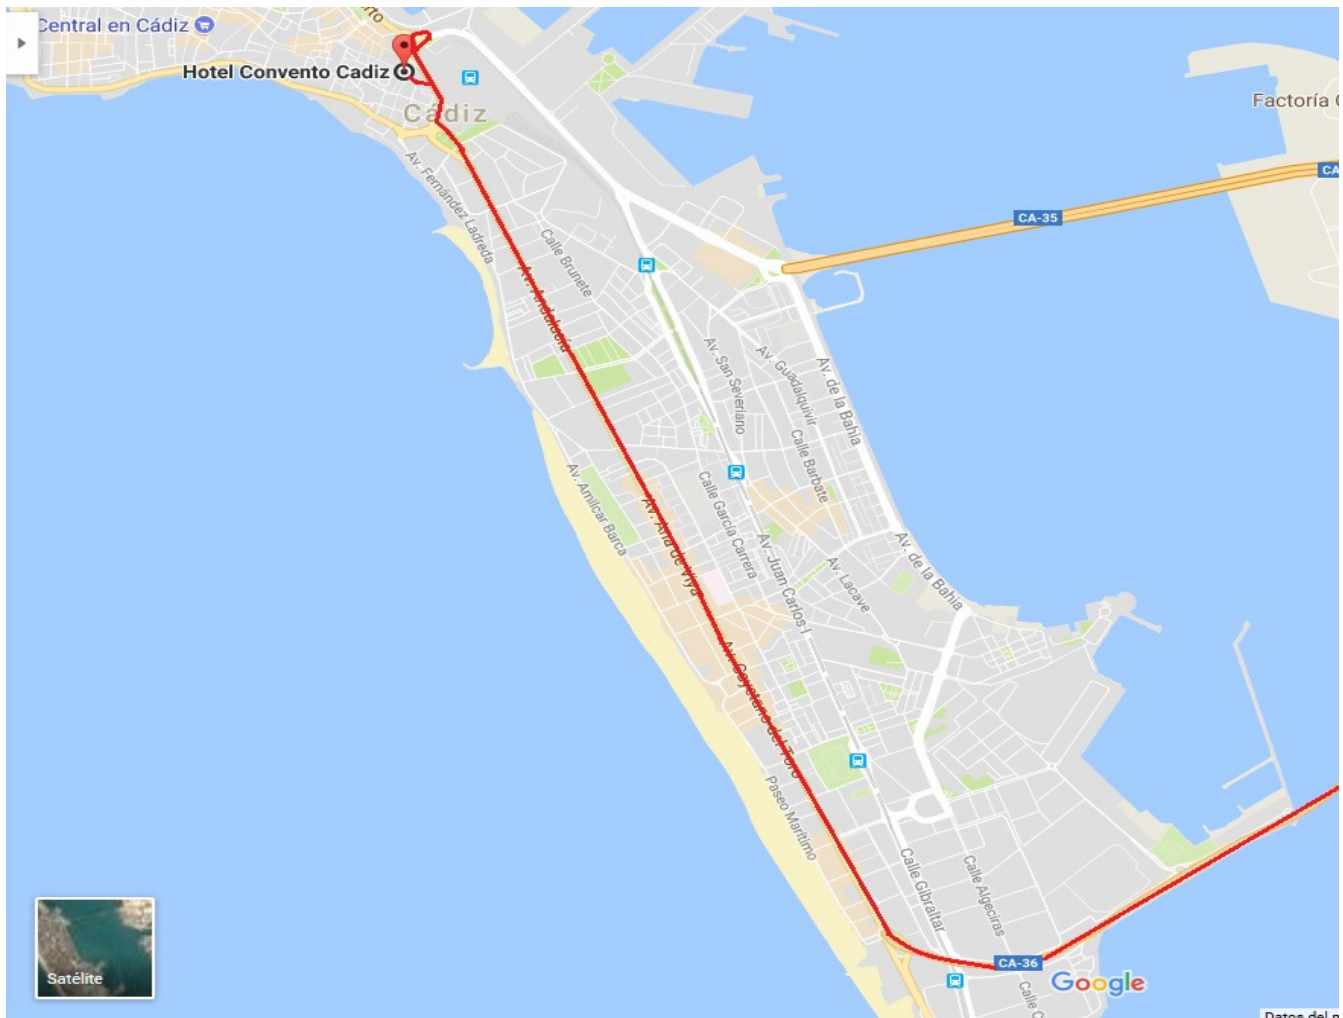

INDICACIONES DESDE LA PLAYA DE LA CORTADURA Y DESDE EL PUENTE JOSE LEÓN DE CARRANZA

DIRECTIONS FROM THE CORTADURA BEACH OR OLD BRIDGE "JOSE LEON DE CARRANZA"

CA-33

- 1- Siga por CA-33. Tome Av. Andalucía hacia Cádiz.
- 2- CA-33 continúe hacia la derecha hasta Av. José León de Carranza.
- 3- Continúe todo recto por Av. Cayetano del Toro.
- 4- Continúe todo recto por Av. Ana de Viya.
- 5- Continúe todo recto por Av. Andalucía.
- 6- Continúe todo recto por Av. Cuesta de las Calesas.
- 7- Realice un cambio de sentido en la Plaza de Sevilla.
- 8- Continúe recto por Av. Cuesta de las Calesas.
- 9- Gire a la derecha hacia Calle la Perla de Cádiz.
- 10- Calle la Perla de Cádiz, gire a la derecha hasta Calle Santo Domingo.

Hotel Boutique Convento Cádiz

CA-33

- 1- Go along CA-33. Take "Andalucia" Avenue.
- 2- Go straight on to "Jose Leon de Carranza" Avenue.
- 3- Continue along "Cayetano del Toro" Avenue.
- 4- Drive through "Ana de Viya" Avenue.
- 5- Drive through Andalusia Avenue.
- 6- Go to "Cuesta de las Calesas" Avenue.
- 7- Go straight on along "Cuesta de las Calesas" Avenue.
- 8- Make a change of direction in Sevilla Square.
- 9- Go straight on along "Cuesta de las Calesas" Avenue.
- 10- Turn right to "Perla de Cadiz" Street.
- 11- "Perla de Cadiz" Street, turn right to "Santo Domingo" Street.

Hotel Boutique Convento Cadiz