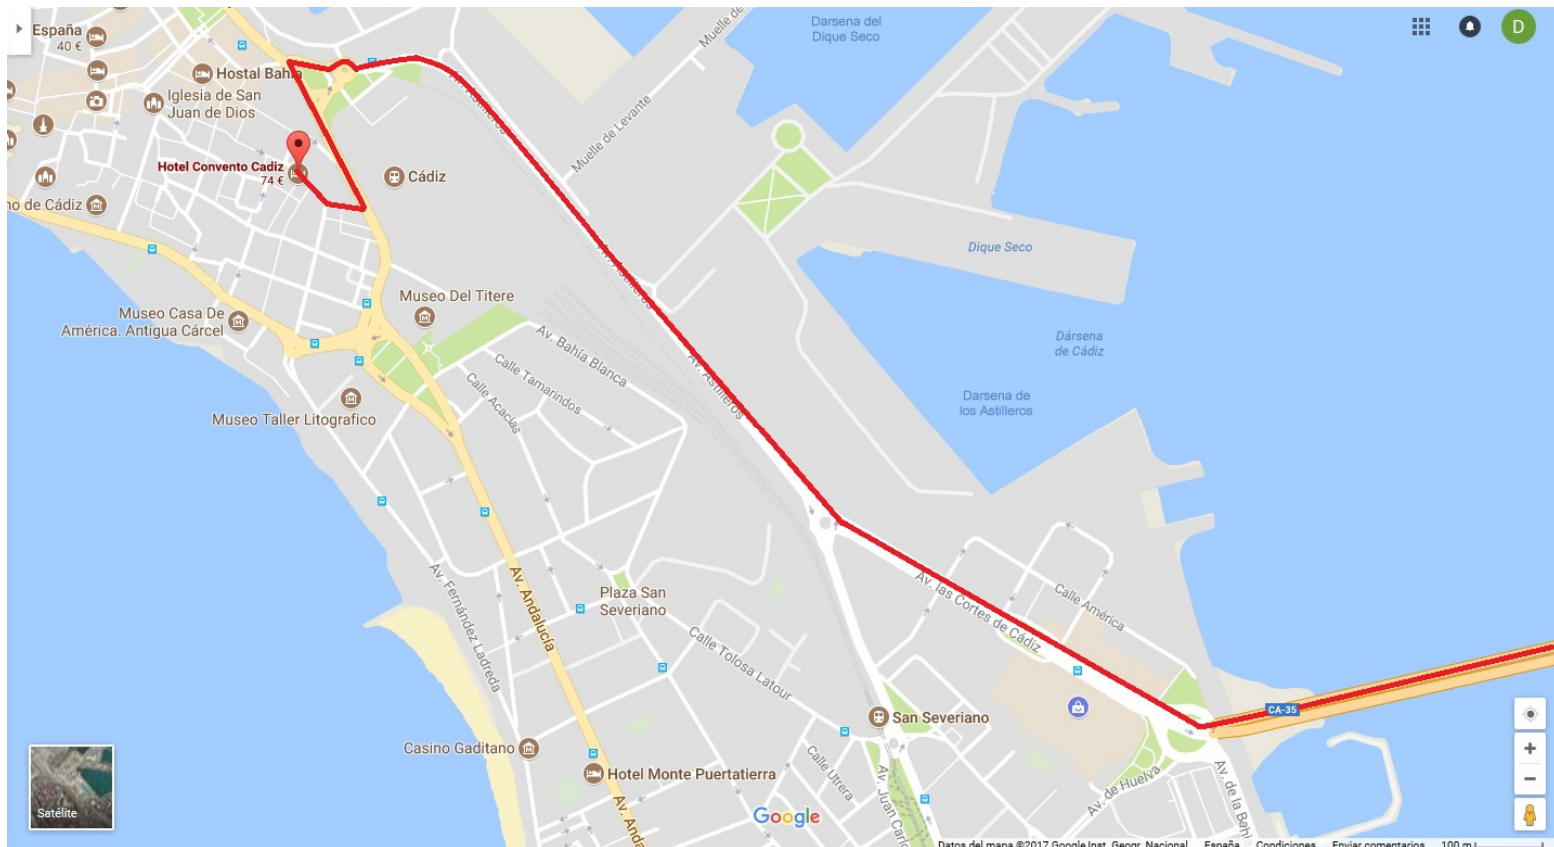

INDICACIONES DESDE EL PUENTE DE LA CONSTITUCIÓN DE 1812

DIRECTIONS FROM THE BRIDGE "PUENTE DE LA CONSTITUCION DE 1812"

Puente De La Constitución De 1812

- 1- Diríjase hacia el oeste en CA-35 hacia Av. las Cortes de Cádiz.
- 2- Continúe por Av. las Cortes de Cádiz.
- 3- En la rotonda, tome la primera salida en dirección Av. de Astilleros.
- 4- Siga todo recto por Av. Astilleros.
- 5- En la rotonda de Plaza Sevilla, tome la primera salida e incorpórese en el carril que le sitúa para girar a mano izquierda cuando el semáforo se lo permita. Frente a usted verá el palacio de Congressos.
- 6- Gire a mano izquierda hacia Cuesta de las Calesas.
- 7- Continúe recto por Av. Cuesta de las Calesas.
- 8- Gire a la derecha hacia Calle la Perla de Cádiz. (única calle por la que se puede acceder al hotel).
- 9- Calle la Perla de Cádiz, gire a la derecha hasta Calle Santo Domingo.

Hotel Boutique Convento Cádiz

Bridge "Puente De La Constitución De 1812"

- 1- Go to the West in CA-35 to the "Las Cortes de Cadiz" Avenue.
- 2- Drive along "Las Cortes de Cadiz" Avenue.
- 3- At the roundabout, take the first exit towards the "Astilleros" Avenue.
- 4- Go straight on trough "Astilleros" Avenue.
- 5- At the roundabout of Sevilla Square, take the first exit and go to the left for turn left when the traffic lights allows it. You can see the Congress House in front of you.
- 6- Turn left towards "Cuesta de las Calesas" Avenue.
- 7- Go straight on trough "Cuesta de las Calesas" Avenue.
- 8- Turn right to "La Perla de Cadiz" Street, the only one which access to the Hotel.
- 9- "Perla de Cadiz" Street, turn right to "Santo Domingo" Street.